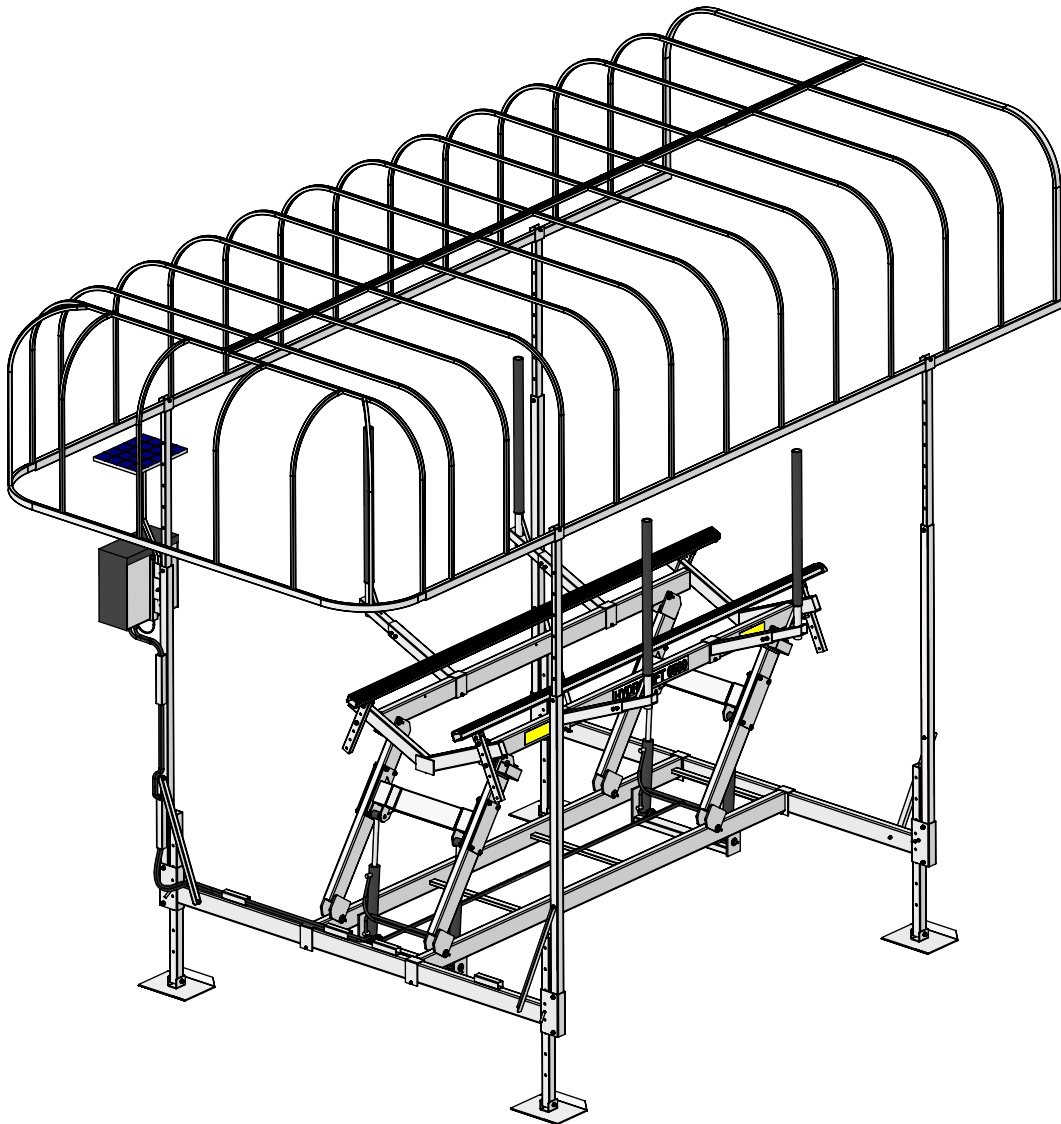

MISE EN GARDE:

LIRE LES CONSIGNES ATTENTIVEMENT AVANT DE TENTER D'ASSEMBLER, D'INSTALLER OU D'UTILISER CET ÉLEVATEUR. LE NON-RESPECT DE CES CONSIGNES, POURRAIT CAUSER DES DOMMAGES ET DES BLESSURES GRAVES OU FATALES. AINSI CELA POURRAIT ANNULER LA GARANTIE.
CONSERVER CETTE NOTICE POUR CONSULTATION FUTURE.

WARNING:

READ THE INSTRUCTIONS ATTENTIVELY BEFORE TRYING TO ASSEMBLE, TO INSTALL OR TO USE THIS BOAT LIFT. FAILURE TO RESPECT THESE INSTRUCTIONS COULD CAUSE DAMAGE AND SERIOUS OR FATAL INJURIES. IT COULD CANCEL THE GUARANTEE.
KEEP THIS NOTE FOR FUTURE CONSULTATION

Toit wake-board pour Hydro - Lift/ Wake board canopy for Hydro - Lift

9371 boulevard Bourque
Sherbrooke (Québec)
CANADA J1N 0G2

www.qualsbertrand.com
tél: 819 847 1555
télé: 819 847 3555

Produit du Canada depuis 1995