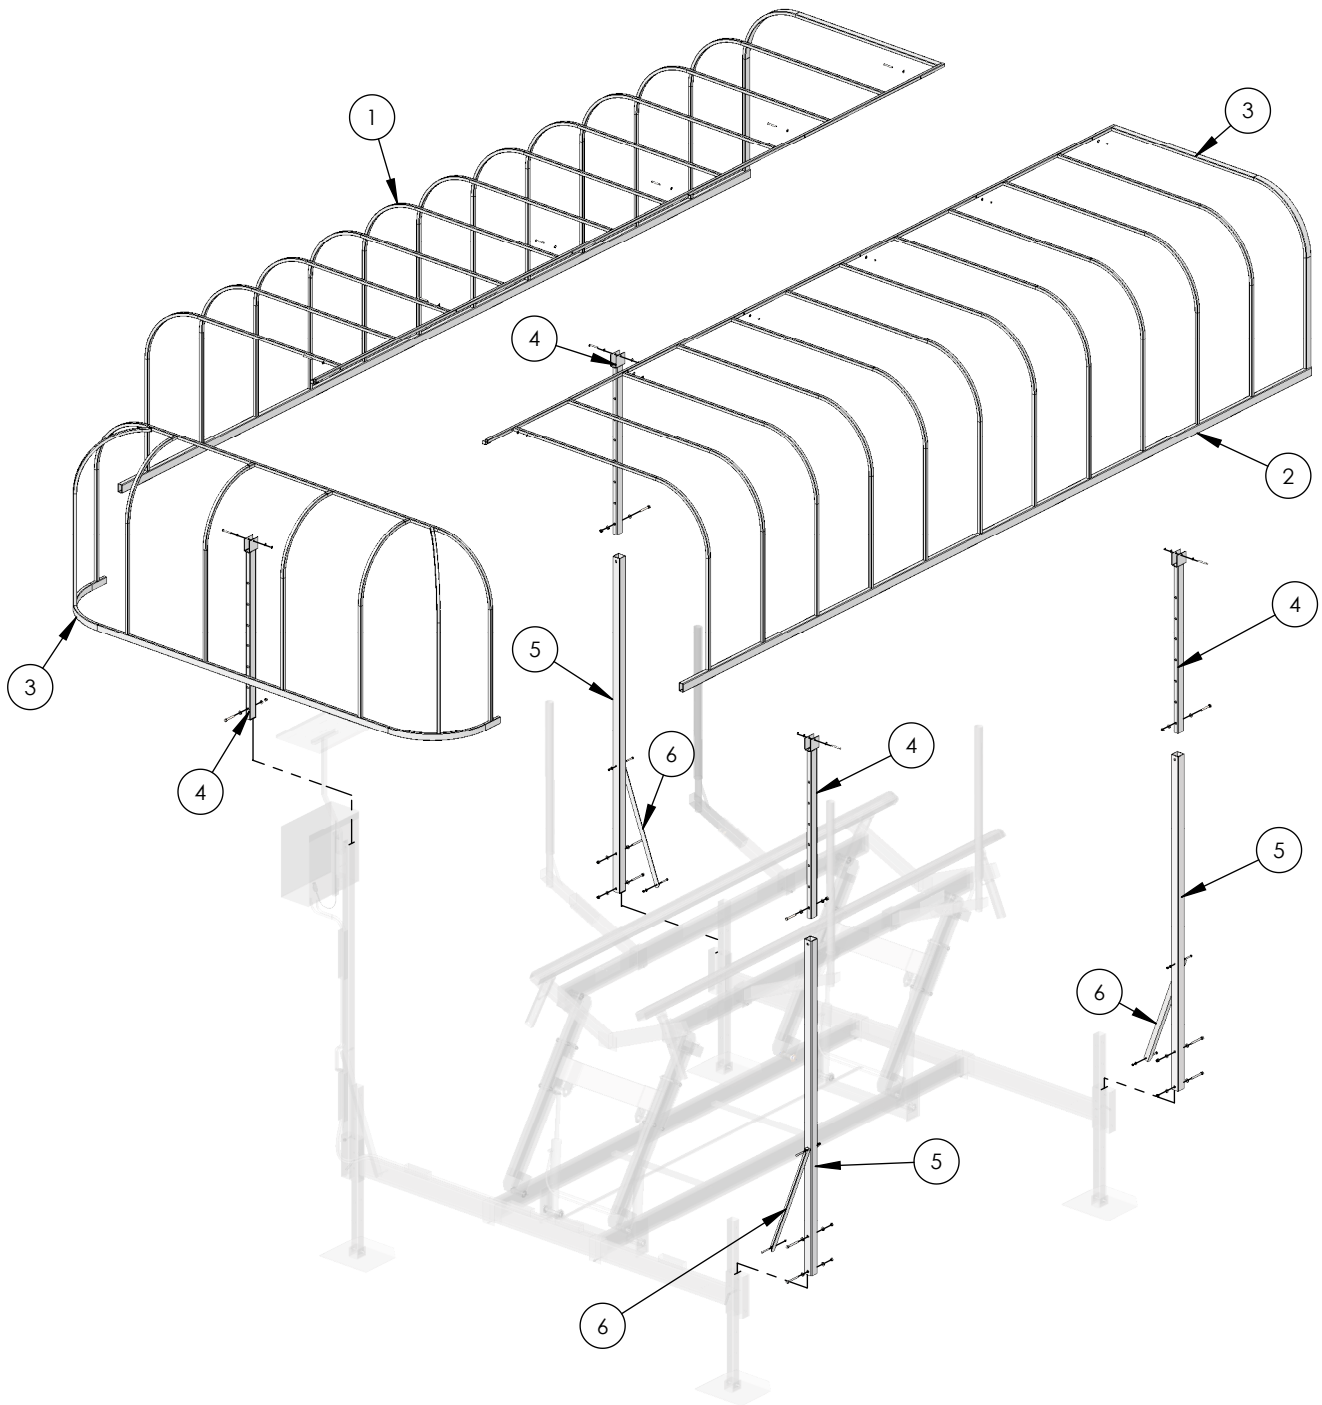

Toit wake-board pour Hydro - Lift/ Wake board canopy for Hydro - Lift

9371 boulevard Bourque
Sherbrooke (Québec)
CANADA J1N 0G2

www.qualsbertrand.com
tél: 819 847 1555
télé: 819 847 3555

Produit du Canada depuis 1995

Made in Canada since 1995

Toit wake-board pour Hydro - Lift/ Wake board canopy for Hydro - Lift

9371 boulevard Bourque
 Sherbrooke (Québec)
 CANADA J1N 0G2

www.quaisbertrand.com
 tél: 819 847 1555
 téléc: 819 847 3555