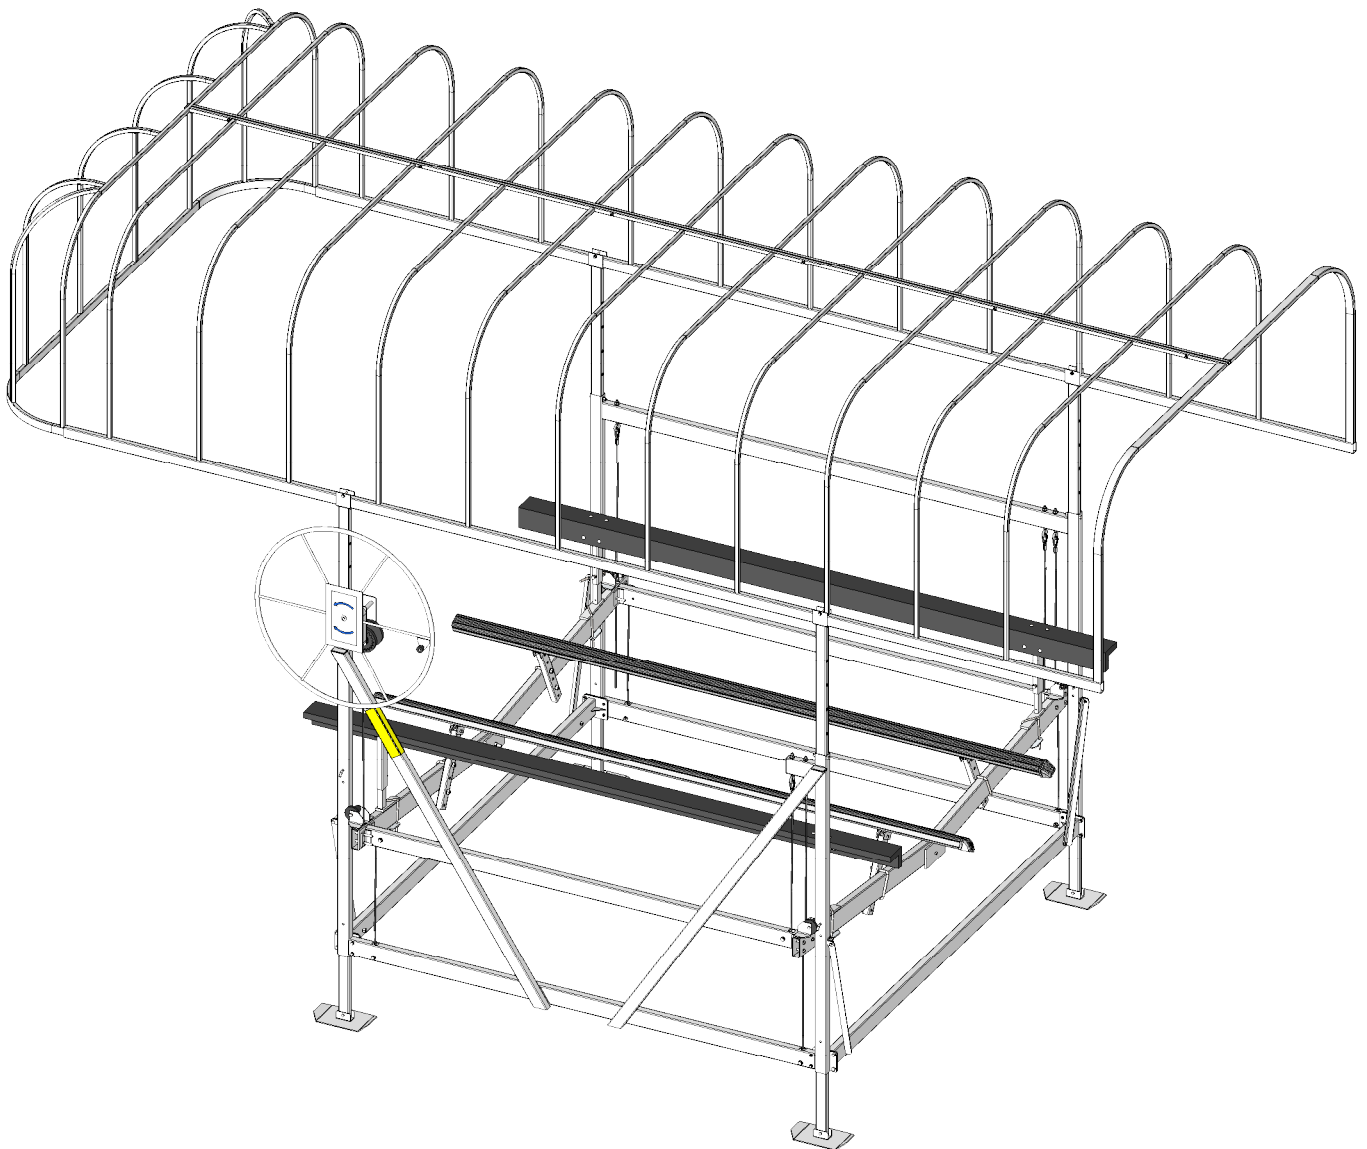

MISE EN GARDE:

LIRE LES CONSIGNES ATTENTIVEMENT AVANT DE TENTER D'ASSEMBLER, D'INSTALLER OU D'UTILISER CET ÉLEVATEUR. LE NON-RESPECT DE CES CONSIGNES, POURRAIT CAUSER DES DOMMAGES ET DES BLESSURES GRAVES OU FATALES. AINSI CELA POURRAIT ANNULER LA GARANTIE.
CONSERVER CETTE NOTICE POUR CONSULTATION FUTURE.

WARNING:

READ THE INSTRUCTIONS ATTENTIVELY BEFORE TRYING TO ASSEMBLE, TO INSTALL OR TO USE THIS BOAT LIFT. FAILURE TO RESPECT THESE INSTRUCTIONS COULD CAUSE DAMAGE AND SERIOUS OR FATAL INJURIES. IT COULD CANCEL THE GUARANTEE.
KEEP THIS NOTE FOR FUTURE CONSULTATION

Toit wake board pour modèles Multimaster + Hydro-Câble/ Wake board canopy for Multimaster + Hydro-Cable models

9371 boulevard Bourque
Sherbrooke (Québec)
CANADA J1N 0G2

www.qualsbertrand.com
tél: 819 847 1555
télé: 819 847 3555

Produit du Canada depuis 1995

Made in Canada since 1995

Toit wake board pour modèles Multimaster + Hydro-Câble/ Wake board canopy for Multimaster + Hydro-Cable models

9371 boulevard Bourque
Sherbrooke (Québec)
CANADA J1N 0G2