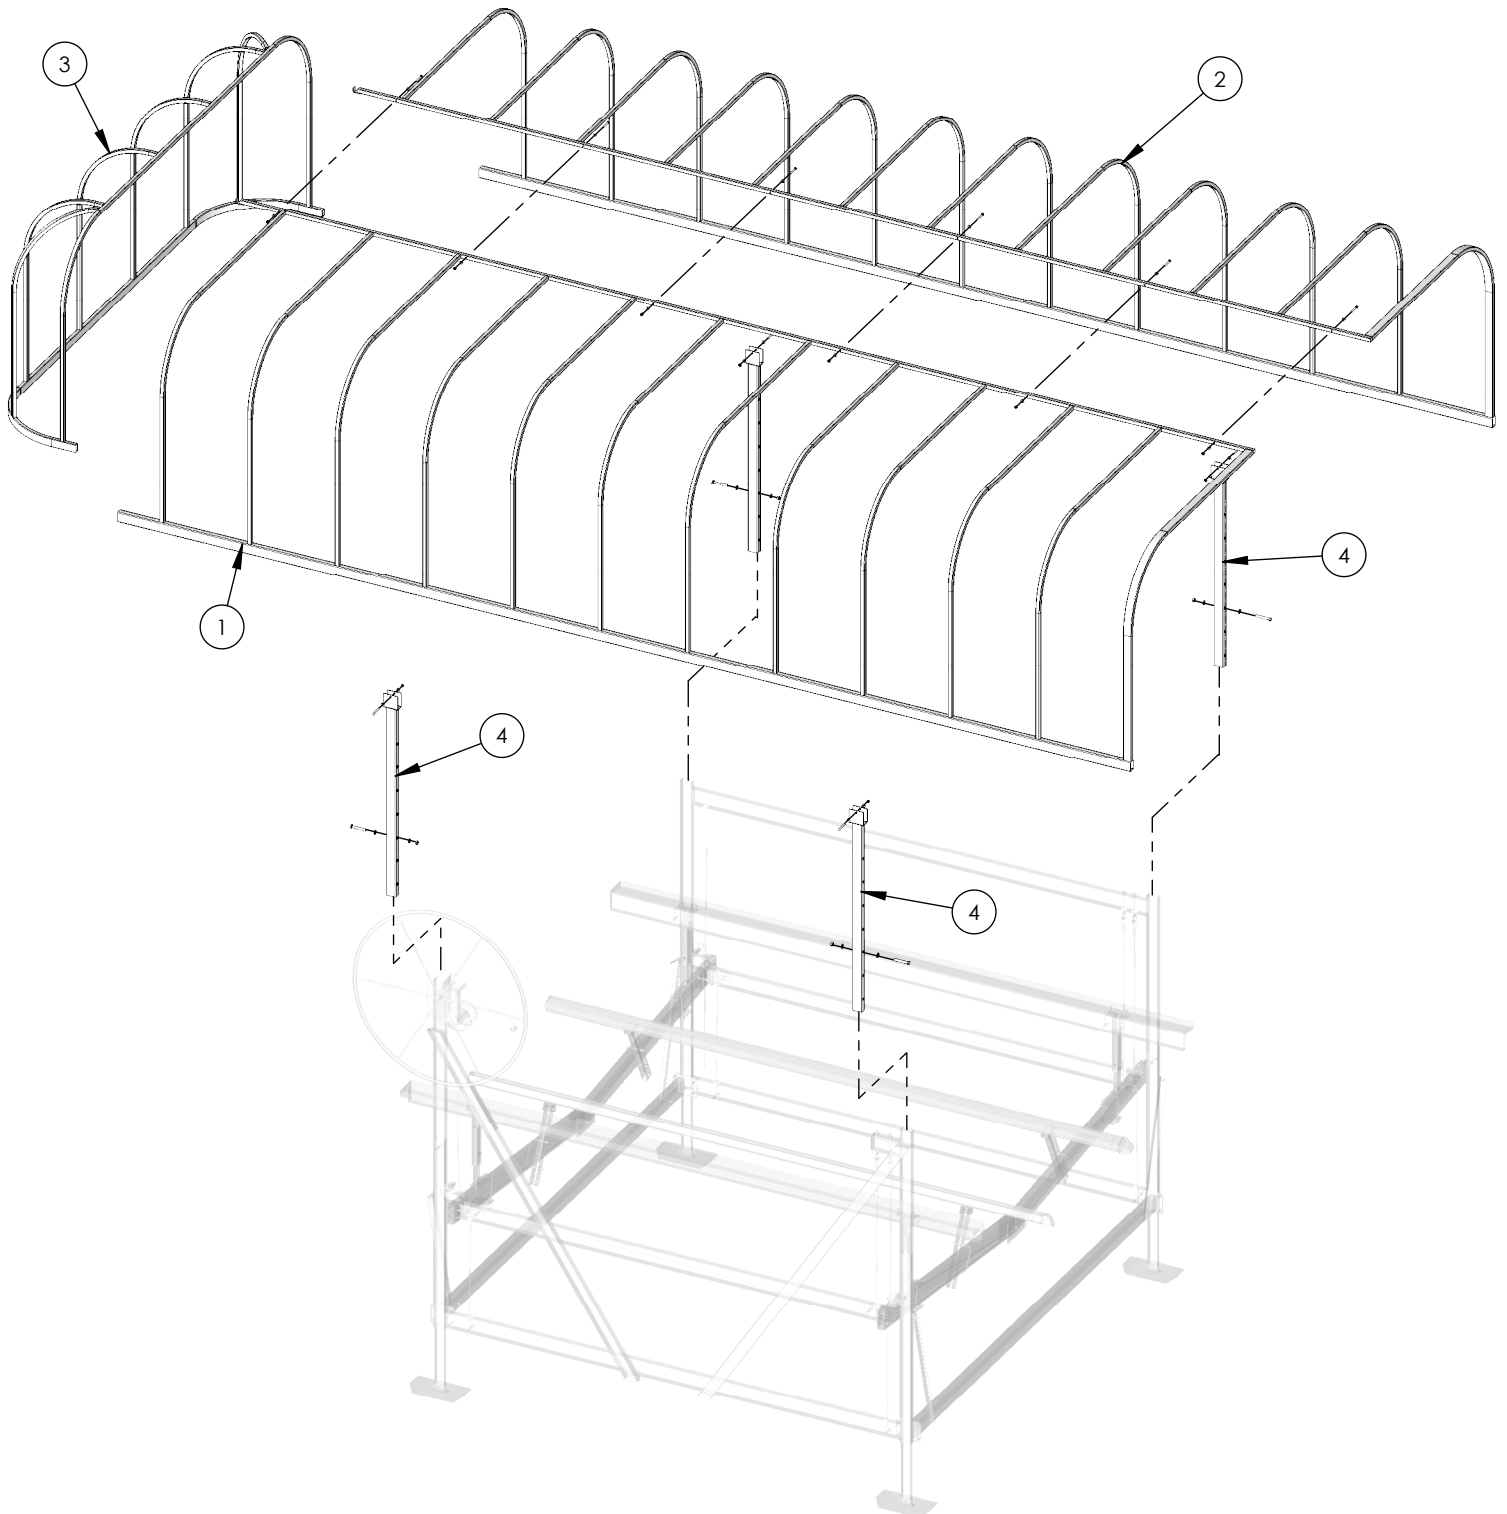

Toit wake board pour modèles Multimaster + Hydro-Câble/ Wake board canopy for Multimaster + Hydro-Cable models

9371 boulevard Bourque
Sherbrooke (Québec)
CANADA J1N 0G2

www.qualsbertrand.com
tél: 819 847 1555
télé: 819 847 3555

Produit du Canada depuis 1995

Made in Canada since 1995

Toit wake board pour modèles Multimaster + Hydro-Câble/ Wake board canopy for Multimaster + Hydro-Cable models

9371 boulevard Bourque
Sherbrooke (Québec)
CANADA J1N 0G2