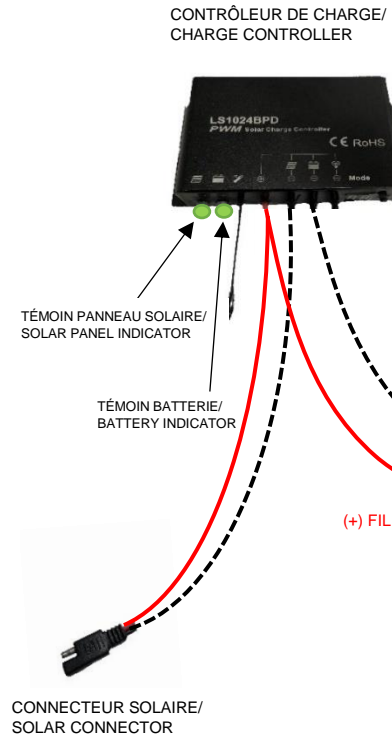

INDICATEUR	COULEUR	ETAT	INSTRUCTION	
	VERT	ALLUMÉ SOLID	Connection au panneau normal mais voltage bas (Luminosité) = PAS DE CHARGE	
	VERT	CLIGNOTE LENT	CHARGE NORMALE	
	VERT	CLIGNOTE RAPIDE	Polarité de connection au panneau inversée	
	VERT	ETEINT	PAS de voltage du panneau (nuit) ou problème de connection	
	VERT	ALLUMÉ SOLID	Normal	
	VERT	CLIGNOTE LENT	Plein	
	VERT	CLIGNOTE RAPIDE	Survoltage	
	ORANGE	ALLUMÉ SOLID	Sous-voltage	
	ROUGE	ALLUMÉ SOLID	Déchargement extrême	
	ROUGE	CLIGNOTE RAPIDE	Batterie surchauffe	
	Indicateur de charge (VERT) et de batterie (ORANGE) clignotent simultanément			Contrôleur surcharge
INDICATOR	COLOR	STATUS	INSTRUCTION	
	GREEN	ON SOLID	Panel connection normal but low voltage (Irradiance) from Panel = NO CHARGING	
	GREEN	SLOW FLASHING	CHARGING	
	GREEN	FAST FLASHING	Panel reverse polarity	
	GREEN	OFF	NO Panel voltage (night time) or Panel connection problem	
	GREEN	ON SOLID	Normal	
	GREEN	SLOW FLASHING	Full	
	GREEN	FAST FLASHING	Over voltage	
	ORANGE	ON SOLID	Under voltage	
	RED	ON SOLID	Over discharged	
	RED	FAST FLASHING	Battery overheating	
	Charging (GREEN) and battery indicator (ORANGE) flashing simultaneously			Controller overheating