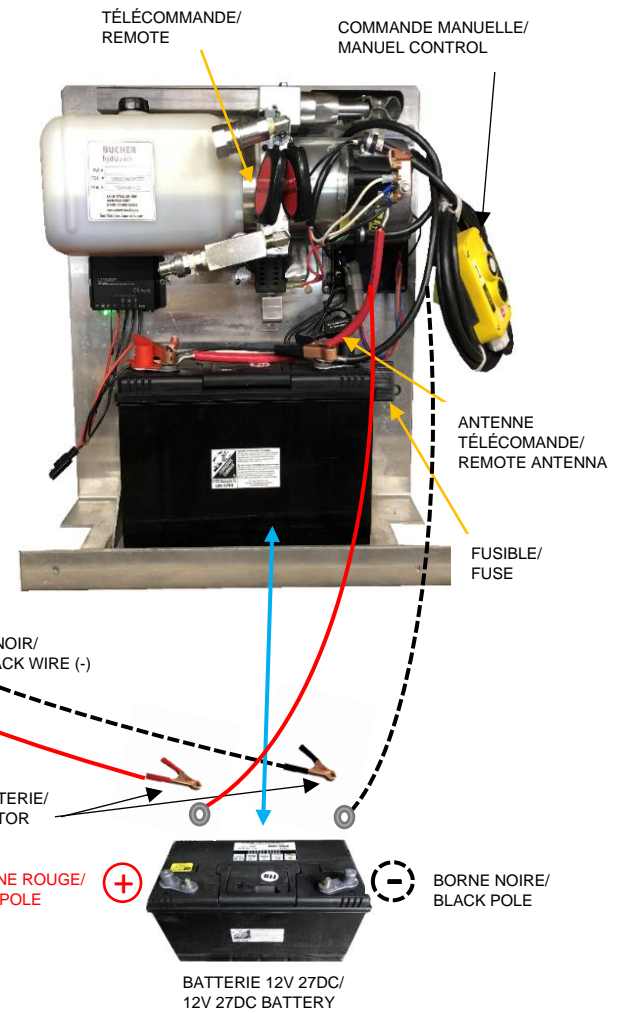

INDICATEUR	COULEUR	ETAT	INSTRUCTION	
	VERT	ALLUMÉ SOLID	Connection au panneau normal mais voltage bas (Luminosité) = PAS DE CHARGE	
	VERT	CLIGNOTE LENT	CHARGE NORMALE	
	VERT	CLIGNOTE RAPIDE	Polarité de connection au panneau inversée	
	VERT	ETEINT	PAS de voltage du panneau (nuit) ou problème de connection	
	VERT	ALLUMÉ SOLID	Normal	
	VERT	CLIGNOTE LENT	Plein	
	VERT	CLIGNOTE RAPIDE	Survoltage	
	ORANGE	ALLUMÉ SOLID	Sous-voltage	
	ROUGE	ALLUMÉ SOLID	Déchargement extrême	
	ROUGE	CLIGNOTE RAPIDE	Batterie surchauffe	
	Indicateur de charge (VERT) et de batterie (ORANGE) clignotent simultanément			Contrôleur surcharge
INDICATOR	COLOR	STATUS	INSTRUCTION	
	GREEN	ON SOLID	Panel connection normal but low voltage (Irradiance) from Panel = NO CHARGING	
	GREEN	SLOW FLASHING	CHARGING	
	GREEN	FAST FLASHING	Panel reverse polarity	
	GREEN	OFF	NO Panel voltage (night time) or Panel connection problem	
	GREEN	ON SOLID	Normal	
	GREEN	SLOW FLASHING	Full	
	GREEN	FAST FLASHING	Over voltage	
	ORANGE	ON SOLID	Under voltage	
	RED	ON SOLID	Over discharged	
	RED	FAST FLASHING	Battery overheating	
	Charging (GREEN) and battery indicator (ORANGE) flashing simultaneously			Controller overheating