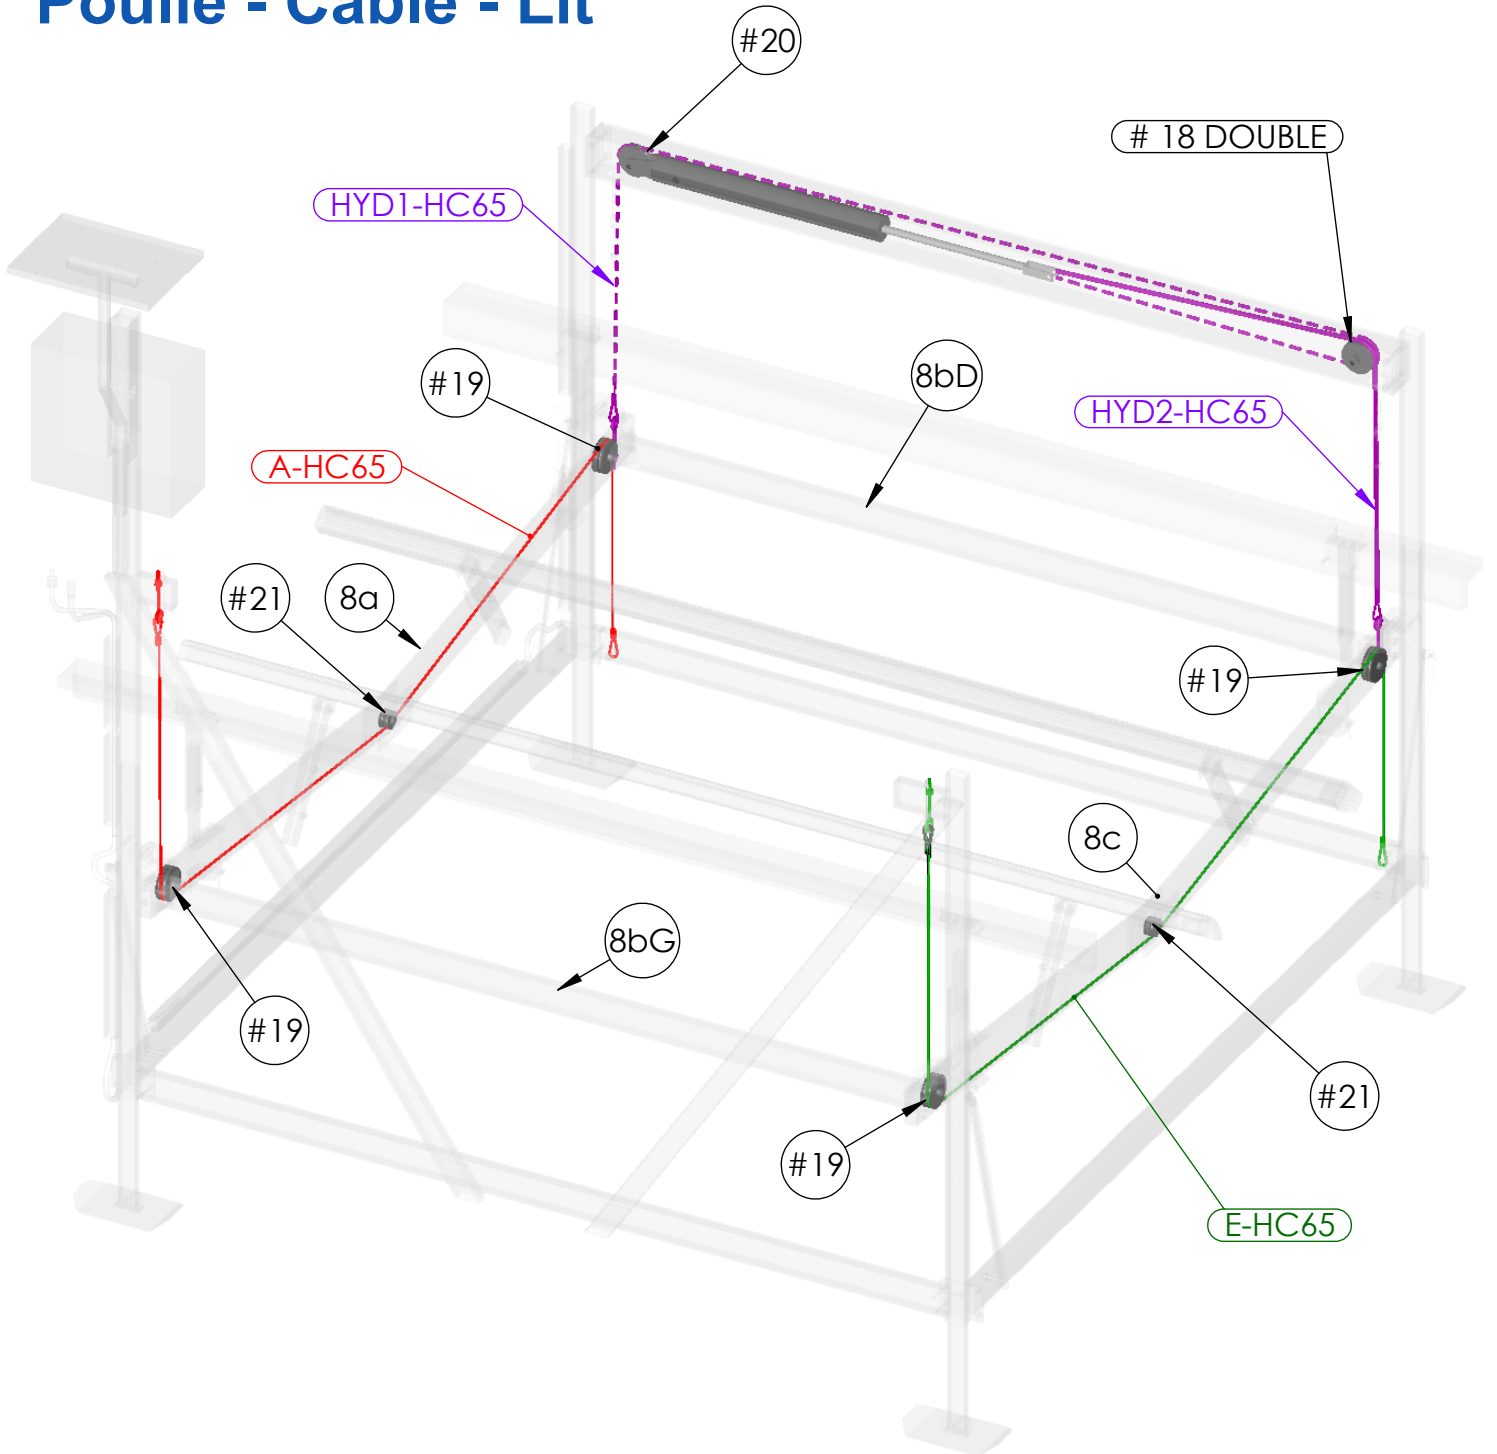

Détail Poulie - Câble - Lit

Hydro - Câble 6500

9371 boulevard Bourque
Sherbrooke (Québec)
CANADA J1N 0G2

www.quaisbertrand.com
tél: 819 847 1555
télé: 819 847 3555

Produit du Canada depuis 1995

Made in Canada since 1995