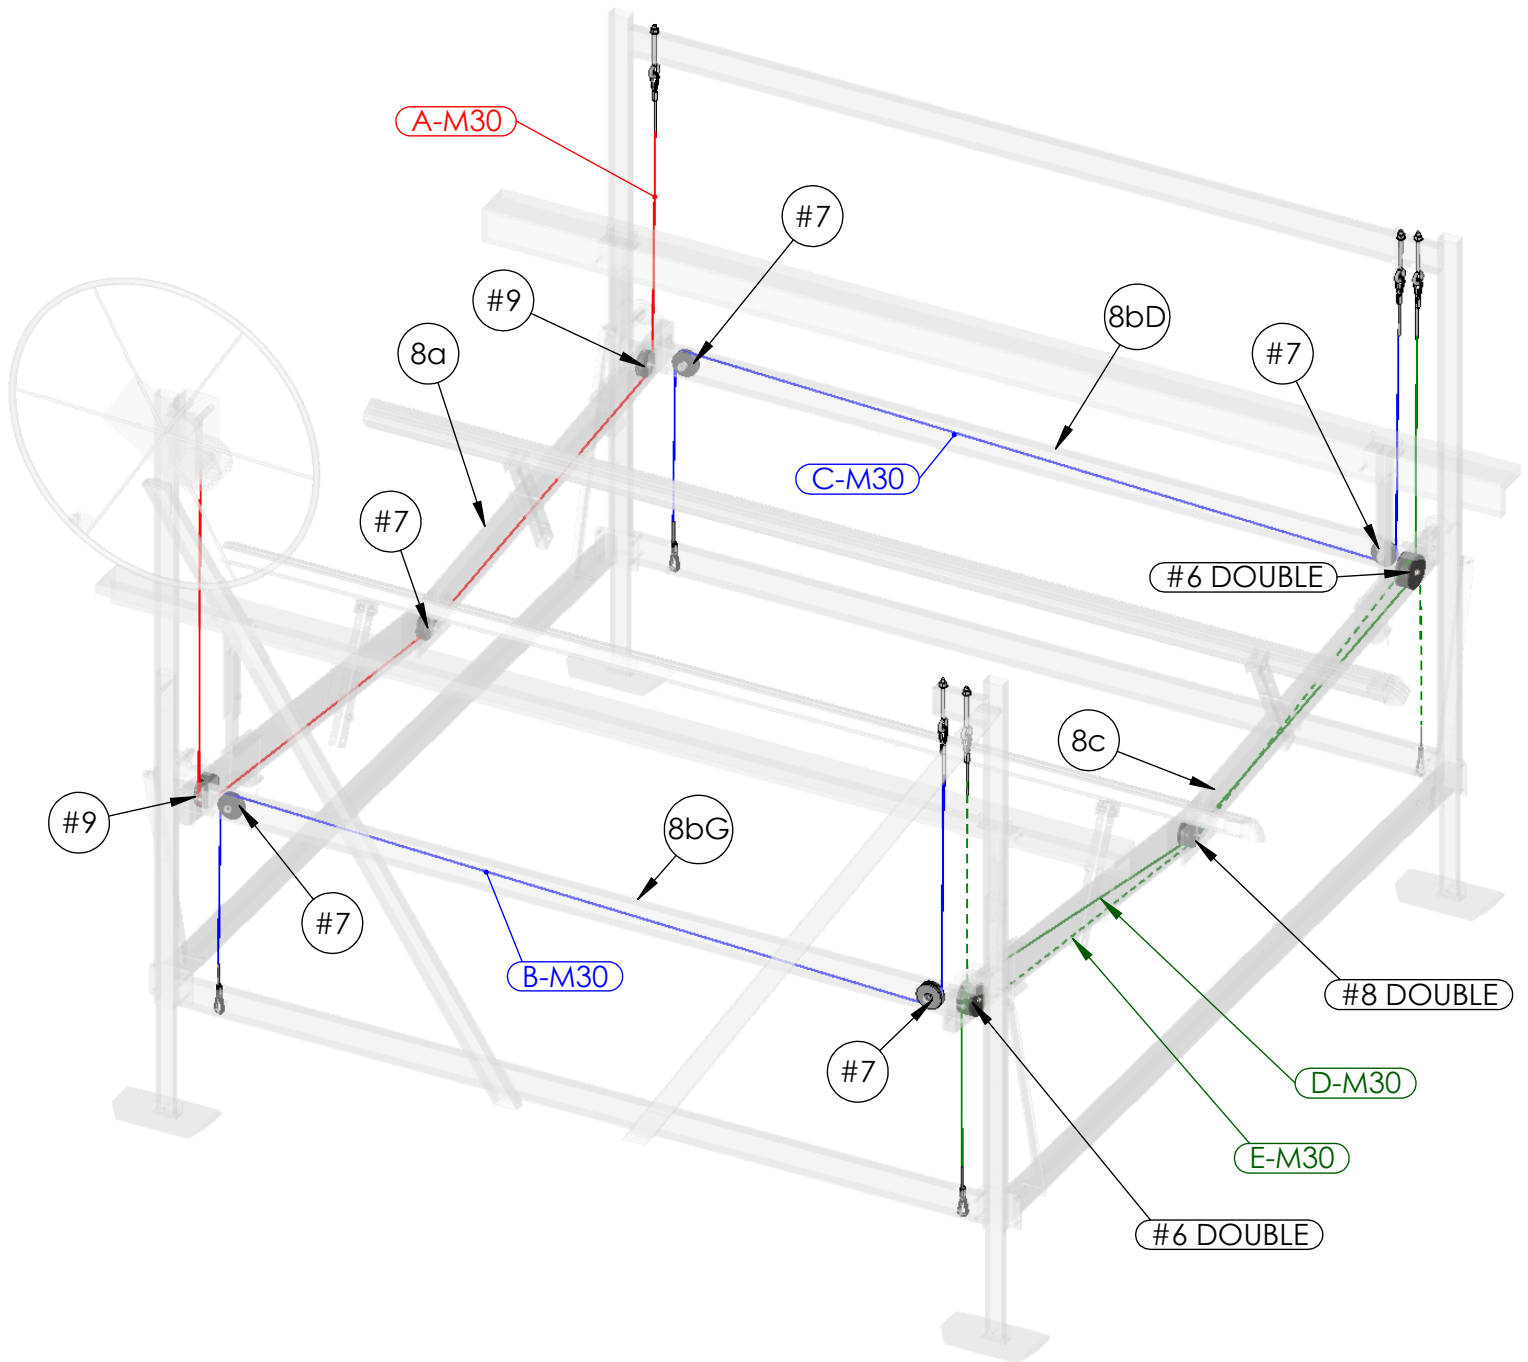

Détail Poulie - Câble - Lit

Multimaster 3000

9371 boulevard Bourque
 Sherbrooke (Québec)
 CANADA J1N 0G2

www.qualsbertrand.com
 tél: 819 847 1555
 téléc: 819 847 3555

Produit du Canada depuis 1995

Made in Canada since 1995