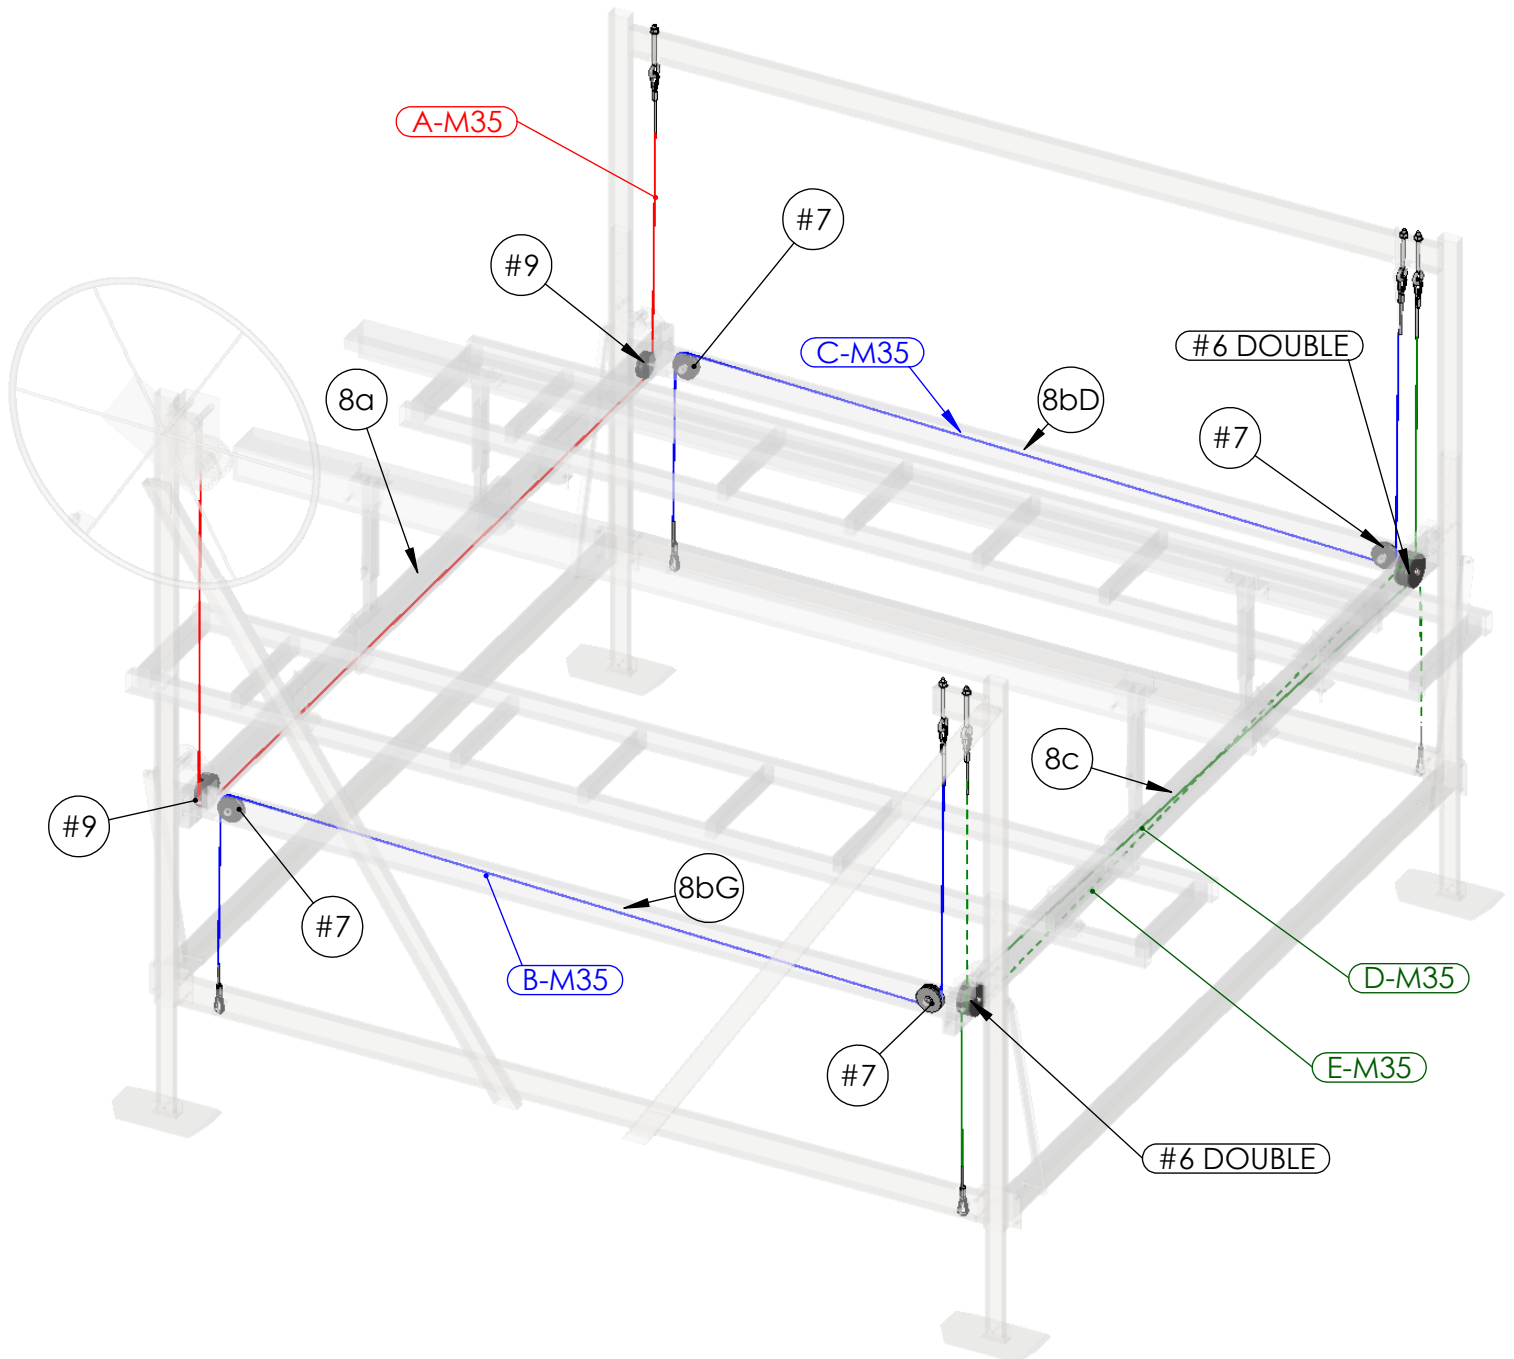

Détail Poulie - Câble - Lit

Multimaster 3500

9371 boulevard Bourque
 Sherbrooke (Québec)
 CANADA J1N 0G2

www.quaisbertrand.com
 tél: 819 847 1555
 téléc: 819 847 3555

Produit du Canada depuis 1995

Made in Canada since 1995