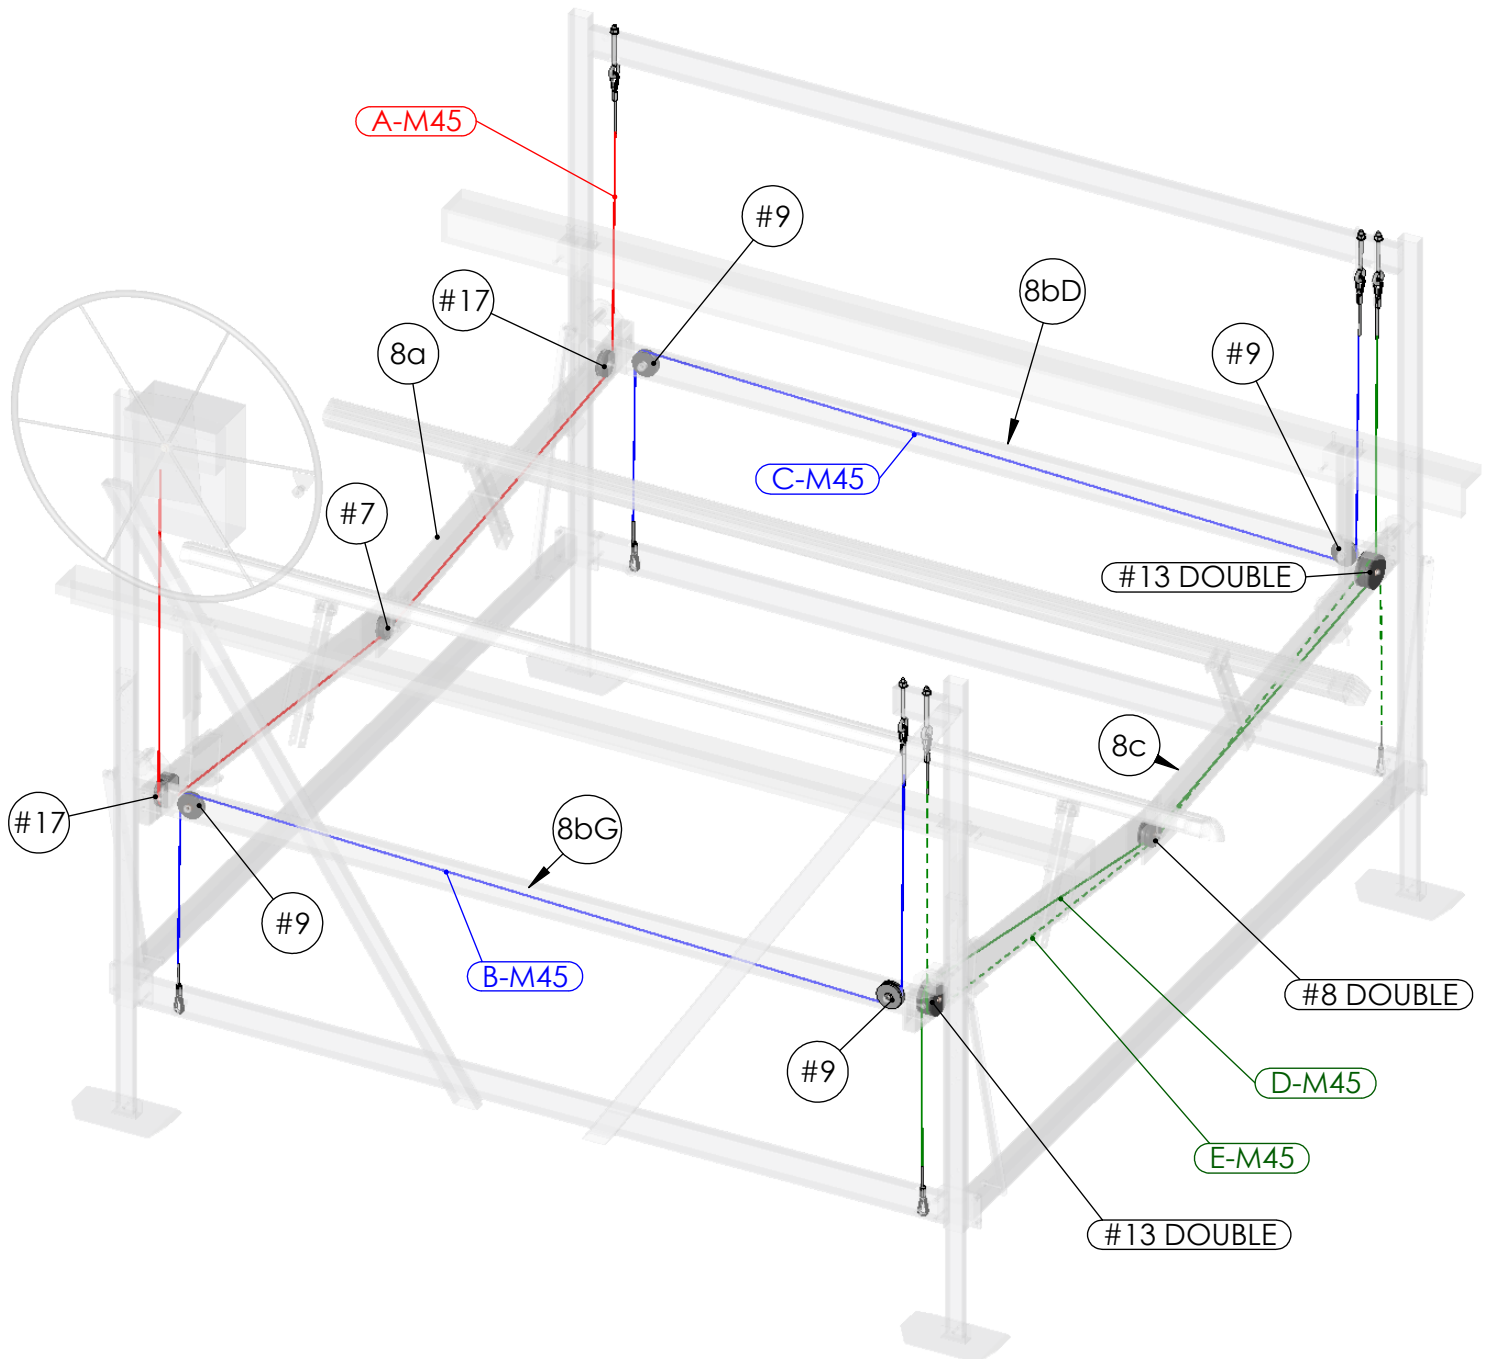

Détail Poulie - Câble - Lit

Multimaster 4500

9371 boulevard Bourque
Sherbrooke (Québec)
CANADA J1N 0G2

www.qualsbertrand.com
tél: 819 847 1555
télé: 819 847 3555

Produit du Canada depuis 1995

Made in Canada since 1995