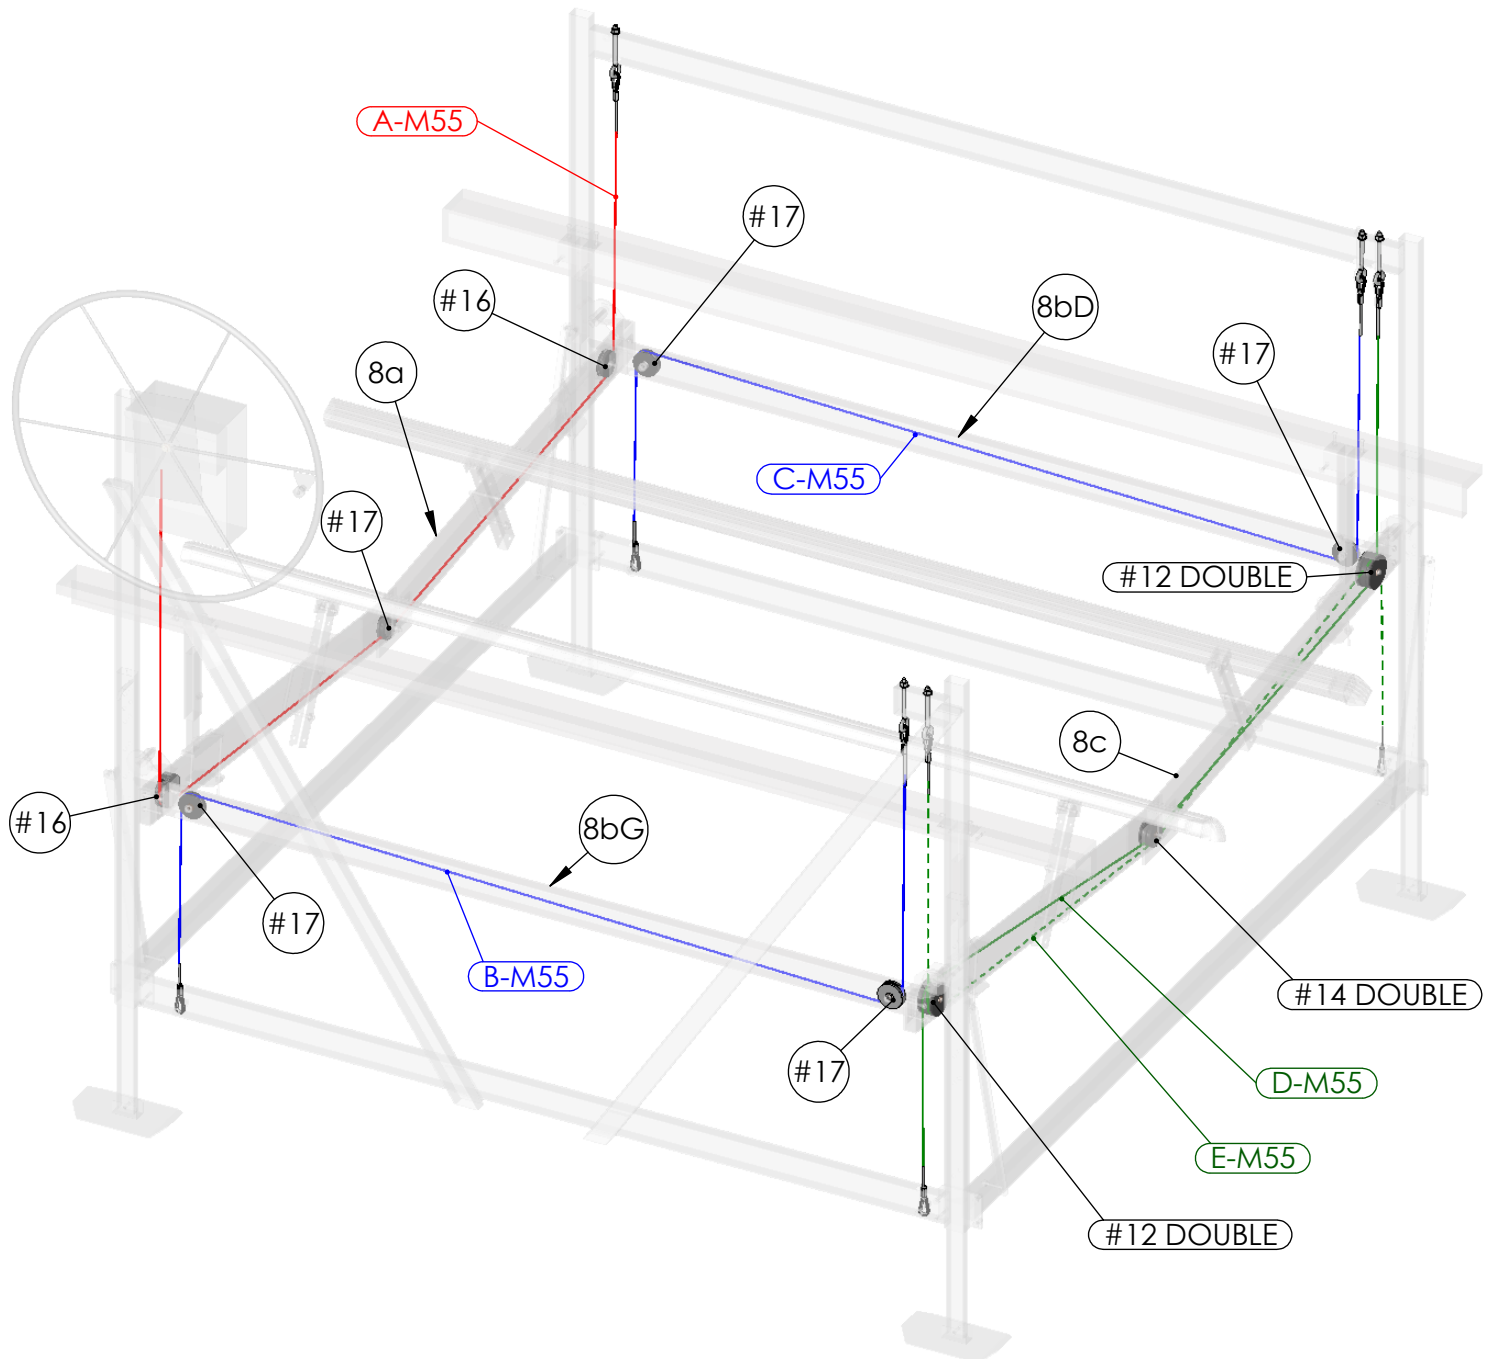

Détail Poulie - Câble - Lit

Multimaster 5500

9371 boulevard Bourque
Sherbrooke (Québec)
CANADA J1N 0G2

www.qualsbertrand.com
tél: 819 847 1555
télé: 819 847 3555

Produit du Canada depuis 1995

Made in Canada since 1995